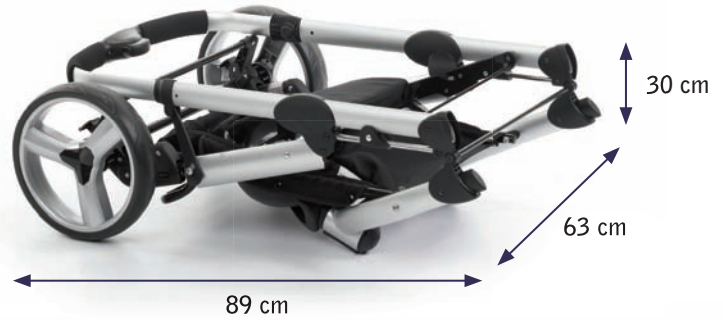

Art.Nr. 150 14

LINUS

Exquisiter Kombi-Kinderwagen mit kugelgelagerten Rädern und extra leichter 3 in 1 Tragetasche mit festem Rahmen • Maxi-Cosi-Adapter als Zubehör erhältlich!

- edles Alu-Gestell mit 4-facher Federung
- kugelgelagerte Luftkammer-Räder, vorne schwenk- und feststellbar
- Teleskop-Höhenverstellung
- die extra leichte 3 in 1 Tragetasche mit Sitzauflage kann zum Fußsack umgewandelt werden
- einfach umsetzbare Sitzeinheit mit verlängerbarer Fußstütze
- 5-Punkt-Gurt und abnehmbarer Frontbügel
- Verdeck mit verschließbarem Sichtfenster und praktischer Utensilentasche
- Rückenlehne und Fußstütze mehrfach verstellbar bis zur Liegeposition
- geräumiges Gepäcknetz

Art.Nr. 150 36

Art.Nr. 150 46

inklusive
3 in 1 Tragetasche mit festem
Rahmen, umwandelbar in Fußsack
und als Sitzauflage verwendbar

Art.Nr. 150 41

- Schieberhöhe:
100 bis maximal 117 cm
- Liegefläche im Wagen:
ca. 91 x 33 cm
- Liegefläche der Tragetasche:
ca. 75 x 28 cm
- Klappmaß:
110 x 63 x 47 cm
- Gewicht:
ca. 17 kg mit Tragetasche

Art.Nr. 150 42

Art.Nr. 150 40

Art.Nr. 140 36

Art.Nr. 140 14

LUNA

Trendiger und wendiger Kombi-Kinderwagen mit feststellbaren Schwenkrädern

- leicht umsetzbare Sitzeinheit mit verlängerbarer Fußstütze
- komfortable 3 in 1 Tragetasche
- Maxi-Cosi-Adapter als Zubehör erhältlich!